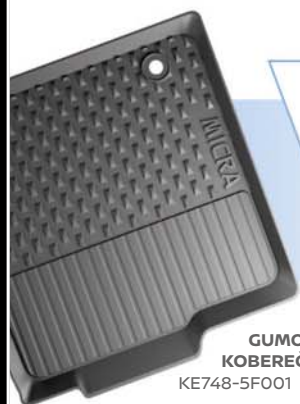

PRŮZKUMNÍK

NISSAN
DESIGN
STUDIO
PRO NOVOU MICRU

Zkombinujte nový Nissan MICRA v barvě Černá Enigma s balíčkem Exteriér Plus v barvě Modrá Power a vyražte na hory. Připojte tažné zařízení, nasadte nosiče lyží, a propojte vaši čepici s bluetooth reproduktorem: S originálním příslušenstvím Nissan budete vypadat na svahu vždy skvěle.

Vytisknout | Zavřít