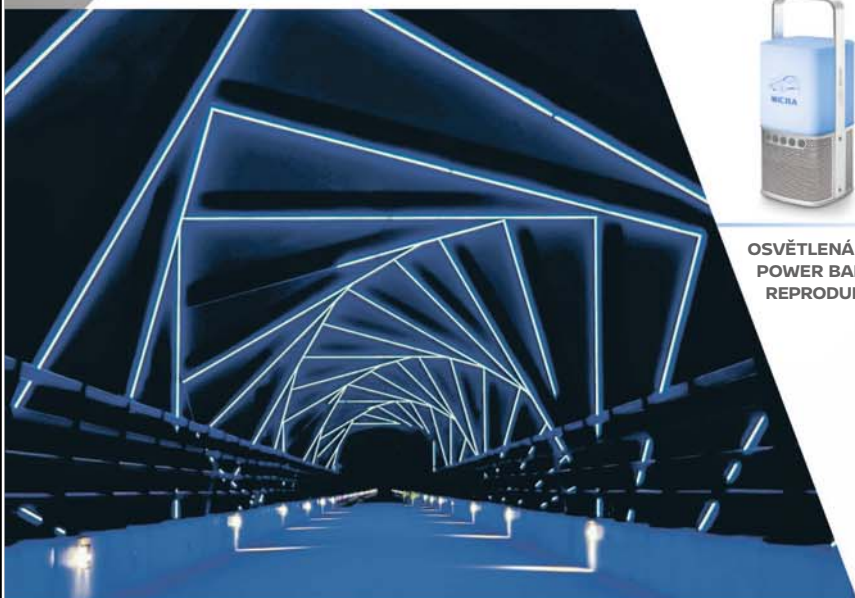

OBOUSTRANNÁ VLOŽKA DO ZAVAZADLOVÉHO
PROSTORU - KE965-5F050
HORNÍ OCHRANNÁ LIŠTA NÁRAZNÍKU - KE967-5F020

Vytisknout | Zavřít

ODVÁŽNÝ

DRŽÁK NA SMARTPHONE (MAGNETICKÝ)
KS289-AVMBL

OSVĚTLENÁ DVEŘNÍ LIŠTA
KE967-5F405