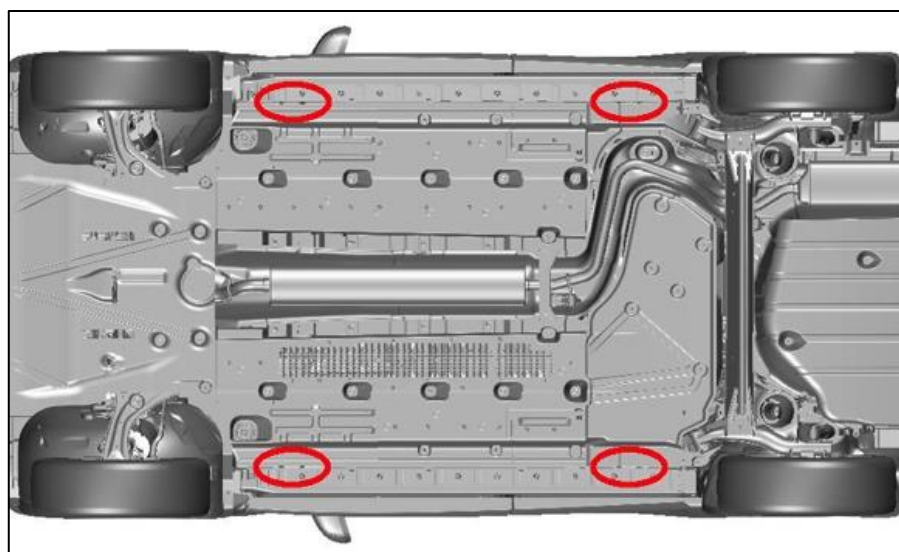

1. Identifikace / rozpoznání

Jméno modelu

palivový ventil

Loga

2. Znehybnění / stabilizace / zvedání

Znehybněte vozidlo:

1. Zablokování kol
2. U automatické převodovky zvolte polohu P (parkování).
3. Nastavte parkovací brzdu
4. Stiskněte tlačítko start/stop

Zvedací body:

3. Zabránění přímému nebezpečí / bezpečnostní předpisy

Přístup do motorového prostoru

Odpojte 12voltovou baterii

1. Vypněte zapalování
2. Odpojte záporný pól (-)
3. Odpojte kladnou svorku (+)