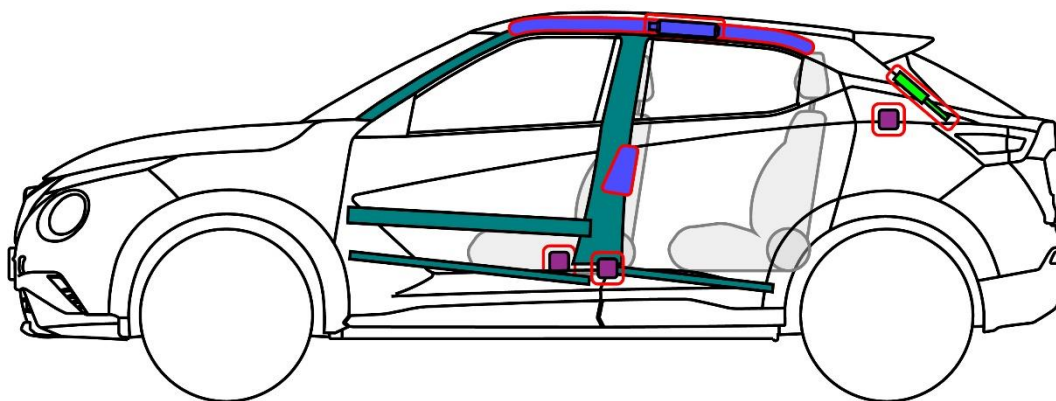

NISSAN

Juke

TYP: F16, 5-dveře SUV
(2019 -)

	Airbag		Vyvíječ plynu airbagu		Předpínač bezpečnostního pásu		Řídící jednotka SRS		Aktivní systém ochrany chodců
	Automatický systém ochrany proti převrácení		Plynová vzpěra / předpjatá pružina		Zóna vysoké pevnosti		Zóna vyžadující zvláštní pozornost		
	Nízkonapěťový akumulátor		Ultrakondenzátor, nízkonapěťový		Palivová nádrž		Plynová nádrž		Bezpečnostní ventil
	Napájecí sada, vysokonapěťová		Vysokonapěťový napájecí kabel / komponent		Vysokonapěťové zařízení, které odpojuje vysoké napětí				Vysokonapěťový ultrakondenzátor
	Obsah palivové nádrže - benzin/ethanol								

1. Identifikace / rozpoznání

Jméno modelu

palivový ventil

Loga

2. Znehybnění / stabilizace / zvedání

Znehybněte vozidlo:

1. Zablokování kol
2. U automatické převodovky zvolte polohu P (parkování).
3. Nastavte parkovací brzdu
4. Stiskněte tlačítko start/stop

Zvedací body:

3. Zabránění přímému nebezpečí / bezpečnostní předpisy

Přístup do motorového prostoru

Odpojte 12voltovou baterii

1. Vypněte zapalování
2. Odpojte záporný pól (-)
3. Odpojte kladnou svorku (+)