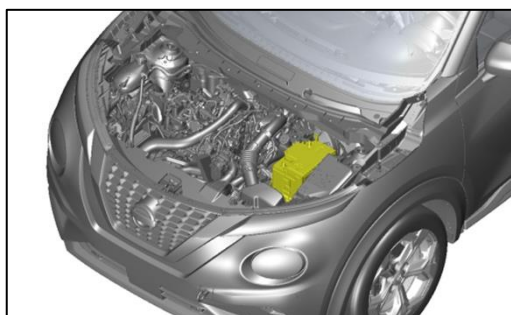

Zvedací body:

3. Zabránění přímému nebezpečí / bezpečnostní předpisy

Přístup do motorového prostoru

Odpojte 12voltovou baterii

1. Vypněte zapalování
2. Odpojte záporný pól (-)
3. Odpojte kladnou svorku (+)