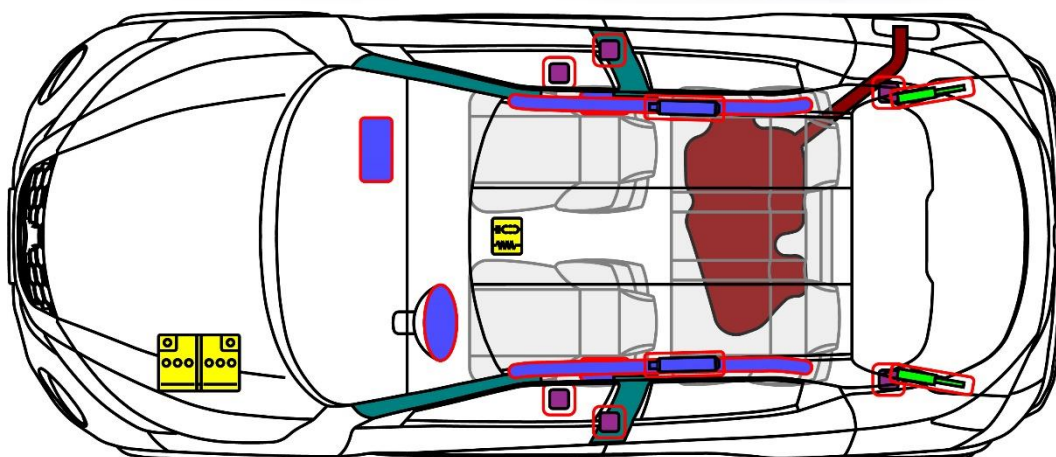

NISSAN

Juke

TYP: F16, 5-dveře SUV
(2019 -)

	Airbag		Vyvíječ plynu airbagu		Předpínač bezpečnostního pásu		Řídící jednotka SRS		Aktivní systém ochrany chodců
	Automatický systém ochrany proti převrácení		Plynová vzpěra / předpjatá pružina		Zóna vysoké pevnosti		Zóna vyžadující zvláštní pozornost		
	Nízkonapěťový akumulátor		Ultrakondenzátor, nízkonapěťový		Palivová nádrž		Plynová nádrž		Bezpečnostní ventil
	Napájecí sada, vysokonapěťová		Vysokonapěťový napájecí kabel / komponent		Vysokonapěťové zařízení, které odpojuje vysoké napětí				Vysokonapěťový ultrakondenzátor
	Obsah palivové nádrže - benzin/ethanol								

1. Identifikace / rozpoznání

Jméno modelu

palivový ventil

Loga

2. Znehybnění / stabilizace / zvedání

Znehybněte vozidlo:

1. Zablokování kol
2. U automatické převodovky zvolte polohu P (parkování).
3. Nastavte parkovací brzdu
4. Stiskněte tlačítko start/stop

Zvedací body:

3. Zabránění přímému nebezpečí / bezpečnostní předpisy

Přístup do motorového prostoru

Odpojte 12voltovou baterii

1. Vypněte zapalování
2. Odpojte záporný pól (-)
3. Odpojte kladnou svorku (+)