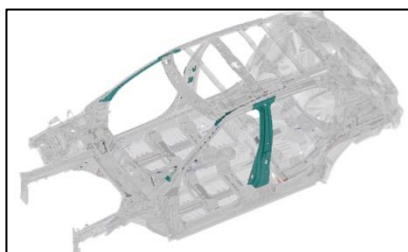

4. Přístup k posádce

Vysokopevnostní ocel v karoserii