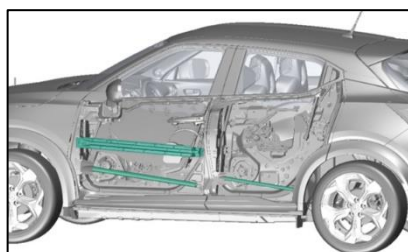

1. Identifikace / rozpoznání

Jméno modelu

palivový ventil

Loga

2. Znehybnění / stabilizace / zvedání

Znehybněte vozidlo:

1. Zablokování kol
2. U automatické převodovky zvolte polohu P (parkování).
3. Nastavte parkovací brzdu
4. Stiskněte tlačítko start/stop

Zvedací body:

3. Zabránění přímému nebezpečí / bezpečnostní předpisy

Přístup do motorového prostoru

Odpojte 12voltovou baterii

1. Vypněte zapalování
2. Odpojte záporný pól (-)
3. Odpojte kladnou svorku (+)

4. Přístup k posádce

Vysokopevnostní ocel v karoserii

Vysokopevnostní ocel ve dveřích

Nastavení sloupku řízení

Nastavení sedadla

Typy skel:

- A. Vrstvené sklo.
- B. Tvrzené sklo.

5. Uskladněná energie / Kapaliny / plyny / pevné látky