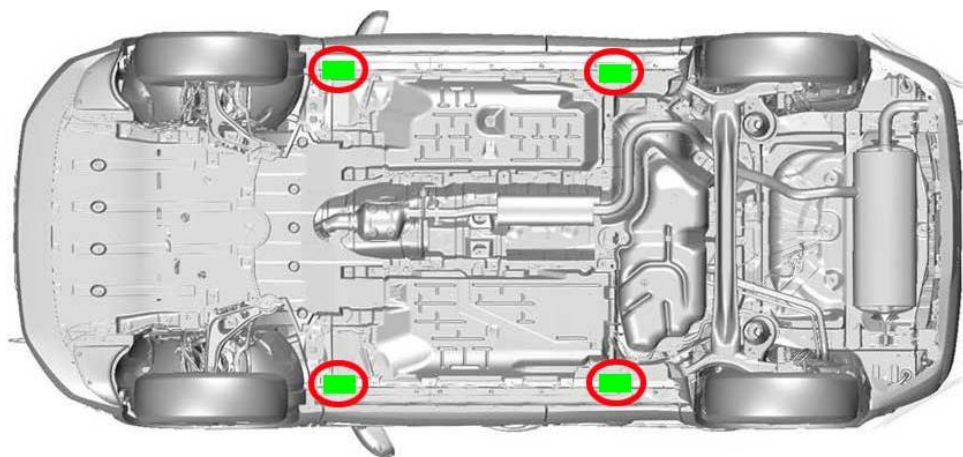

1. Identifikace / rozpoznání

2. Znehybnění / stabilizace / zvedání

Znehybněte vozidlo:

1. Zablokování kol
2. Zatáhněte parkovací brzdu
3. Stiskněte tlačítko start/stop, nebo přepněte klíček zapalování do polohy 'OFF'

Zvedací body:

Vhodné zvedací body;

3. Zabránění přímému nebezpečí / bezpečnostní předpisy

Přístup do motorového prostoru

Odpojte 12 voltovou baterii

1. Vypněte zapalování
2. Odpojte záporný pól (-)
3. Odpojte kladnou svorku (+)