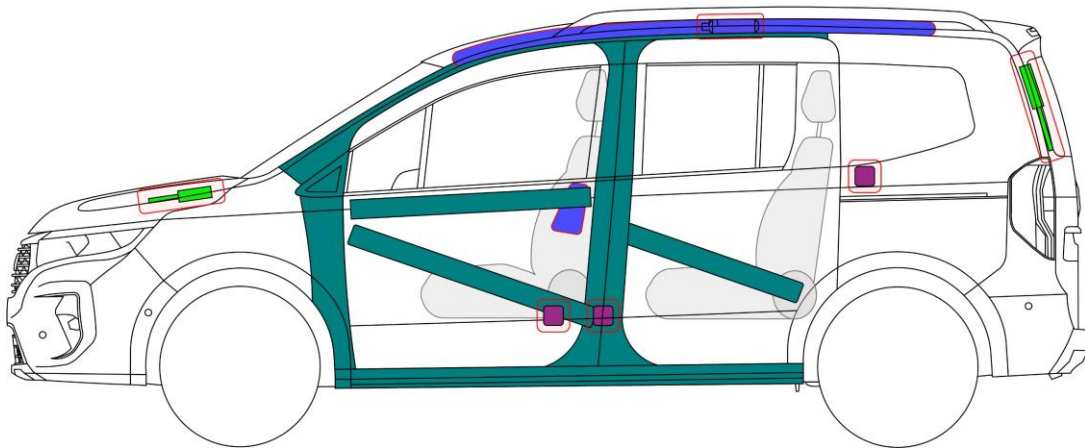

NISSAN

Townstar

TYPE: XFK, 5-door MPV
(2021 -)

	Airbag		Vyjíječ plynu airbagu		Předpínač bezpečnostního pásu		Řídící jednotka SRS		Aktivní systém ochrany chodců
	Automatický systém ochrany proti převrácení		Plynová vzpěra / předpjatá pružina		Zóna vysoké pevnosti		Zóna vyžadující zvláštní pozornost		
	Nízkonapěťový akumulátor		Ultrakondenzátor, nízkonapěťový		Palivová nádrž		Plynová nádrž		Bezpečnostní ventil
	Napájecí sada, vysokonapěťová		Vysokonapěťový napájecí kabel / komponent		Vysokonapěťové zařízení, které odpojuje vysoké napětí				Vysokonapěťový ultrakondenzátor
	Obsah palivové nádrže - benzín/ethanol				Obsah palivové nádrže - nafta				

1. Identifikace / rozpoznání

2. Znehybnění / stabilizace / zvedání

Znehybněte vozidlo:

1. Zablokování kol
2. Zatáhněte parkovací brzdu
3. Stiskněte tlačítko start/stop, nebo přepněte klíček zapalování do polohy 'OFF'

Zvedací body:

Vhodné zvedací body;

3. Zabránění přímému nebezpečí / bezpečnostní předpisy

Přístup do motorového prostoru

Odpojte 12 voltovou baterii

1. Vypněte zapalování
2. Odpojte záporný pól (-)
3. Odpojte kladnou svorku (+)

4. Přístup k posádce

Vysokopevnostní ocel v karoserii

Nastavení sloupku řízení

Nastavení sedadla

Typy skel:

- A. Vrstvené sklo.
- B. Tvrzené sklo.

5. Uskladněná energie / Kapaliny / plyny / pevné látky

	12V	
	R-1234yf 550 ±25 g	
	60 L	
	60 L	