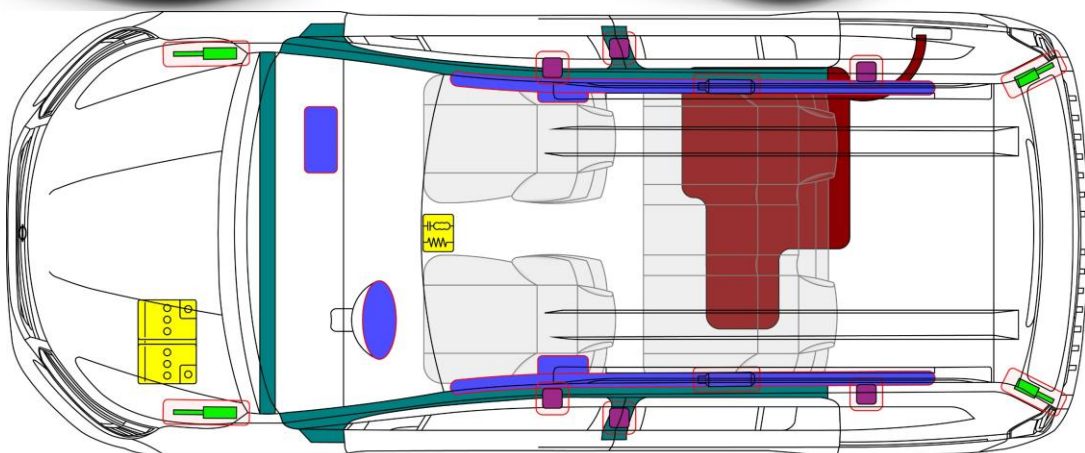

NISSAN

Townstar

TYPE: XFK, 5-door MPV
(2021 -)

	Airbag		Vyjíječ plynu airbagu		Předpínač bezpečnostního pásu		Řídící jednotka SRS		Aktivní systém ochrany chodců
	Automatický systém ochrany proti převrácení		Plynová vzpěra / předpjatá pružina		Zóna vysoké pevnosti		Zóna vyžadující zvláštní pozornost		
	Nízkonapěťový akumulátor		Ultrakondenzátor, nízkonapěťový		Palivová nádrž		Plynová nádrž		Bezpečnostní ventil
	Napájecí sada, vysokonapěťová		Vysokonapěťový napájecí kabel / komponent		Vysokonapěťové zařízení, které odpojuje vysoké napětí				Vysokonapěťový ultrakondenzátor
	Obsah palivové nádrže - benzín/ethanol				Obsah palivové nádrže - nafta				

1. Identifikace / rozpoznání

2. Znehybnění / stabilizace / zvedání

Znehybněte vozidlo:

1. Zablokování kol
2. Zatáhněte parkovací brzdu
3. Stiskněte tlačítko start/stop, nebo přepněte klíček zapalování do polohy 'OFF'

Zvedací body:

Vhodné zvedací body;

3. Zabránění přímému nebezpečí / bezpečnostní předpisy

Přístup do motorového prostoru

Odpojte 12 voltovou baterii

1. Vypněte zapalování
2. Odpojte záporný pól (-)
3. Odpojte kladnou svorku (+)

4. Přístup k posádce

Vysokopevnostní ocel v karoserii

Nastavení sloupku řízení

Nastavení sedadla

Typy skel:

- A. Vrstvené sklo.
- B. Tvrzené sklo.

5. Uskladněná energie / Kapaliny / plyny / pevné látky

	12V	
	R-1234yf 550 ±25 g	
	60 L	
	60 L	